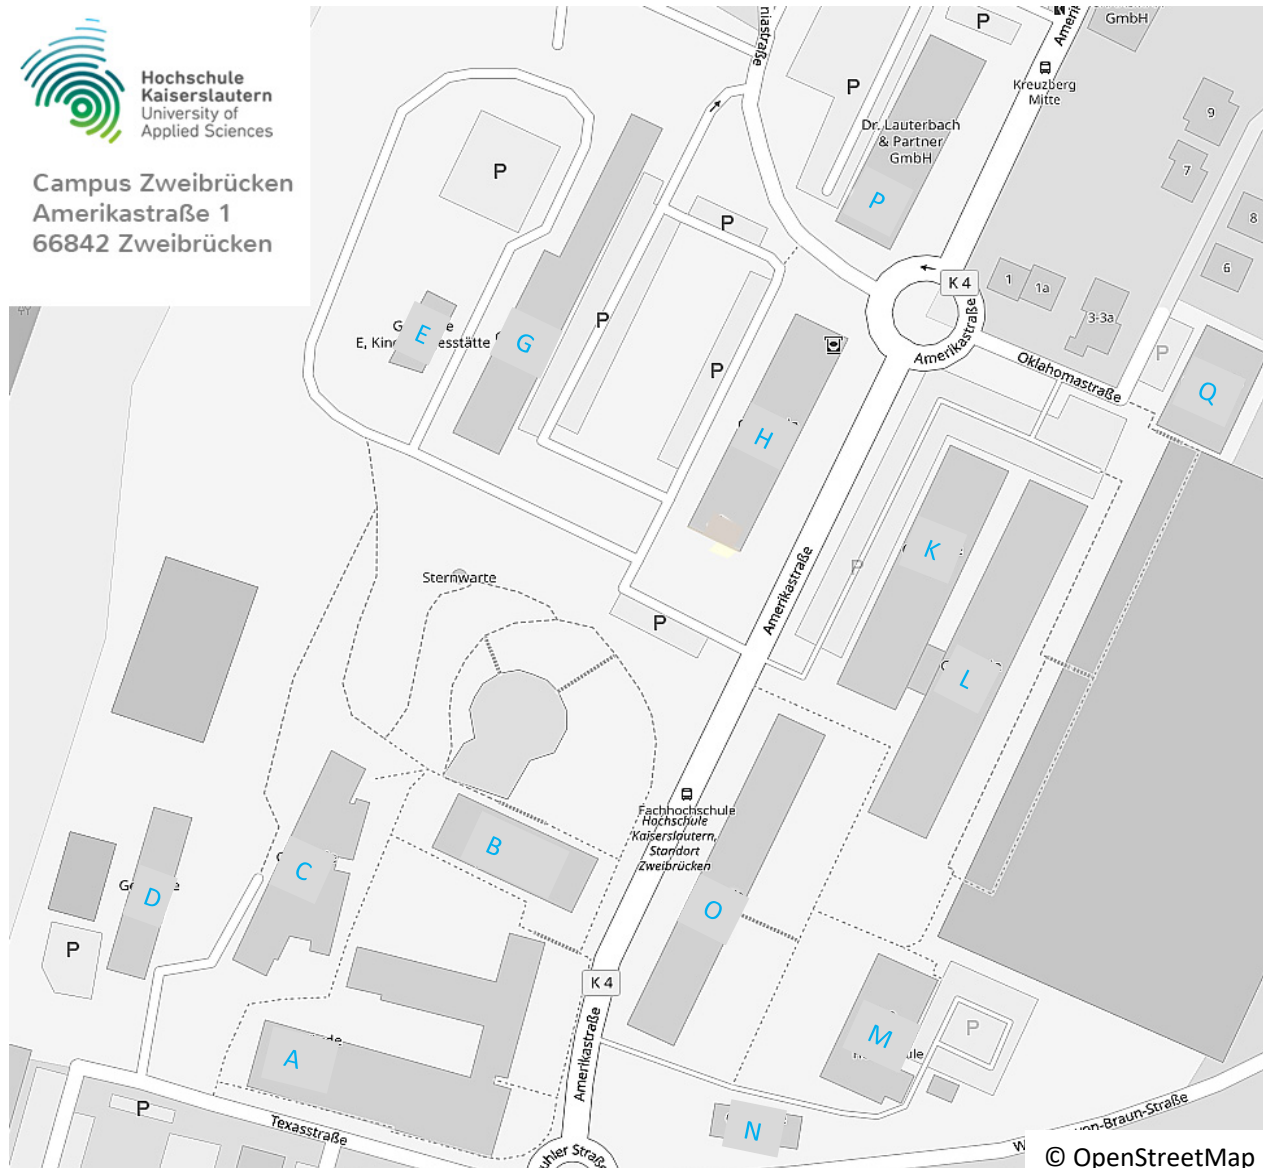

Campusplan  
Hochschule Kaiserslautern  
Campus Zweibrücken

Campus Zweibrücken  
Amerikastraße 1  
66842 Zweibrücken

Gebäude

Allgemeiner Studierendenausschuss (AStA)	A
Audimax	B
Aula	A
Bibliothek	O
Cafeteria	M
Dezernat Haushalt & Personal	H
ed-media e.V.	C
Fachbereiche Dekanate	
Betriebswirtschaft	H
Informatik und Mikrosystemtechnik	H
Fachschaftsrat	
Betriebswirtschaft	A
Informatik und Mikrosystemtechnik	A
Geschäftsstelle Fernstudiengang	H
Medizin- und Biowissenschaften	
Gleichstellungsbeauftragte	H
Hausverwaltung	K
International Office	C
Kindertagesstätte	E
Kompetenzzentrum	
Instructional Design in Technology (CCIDT)	O
Mensa	M
Poststelle	H
Pressestelle	H
Rechenzentrum	O
Referat Forschung u. Projektkoordination	G
Referat Internationales u. Sprachen	C
Referat Neue Lehr- und Lernformen	P
Referat Student Life Cycle	C
Studierendensekretariat / Prüfungsamt	H
Zentrale Gleichstellungsbeauftragte	G