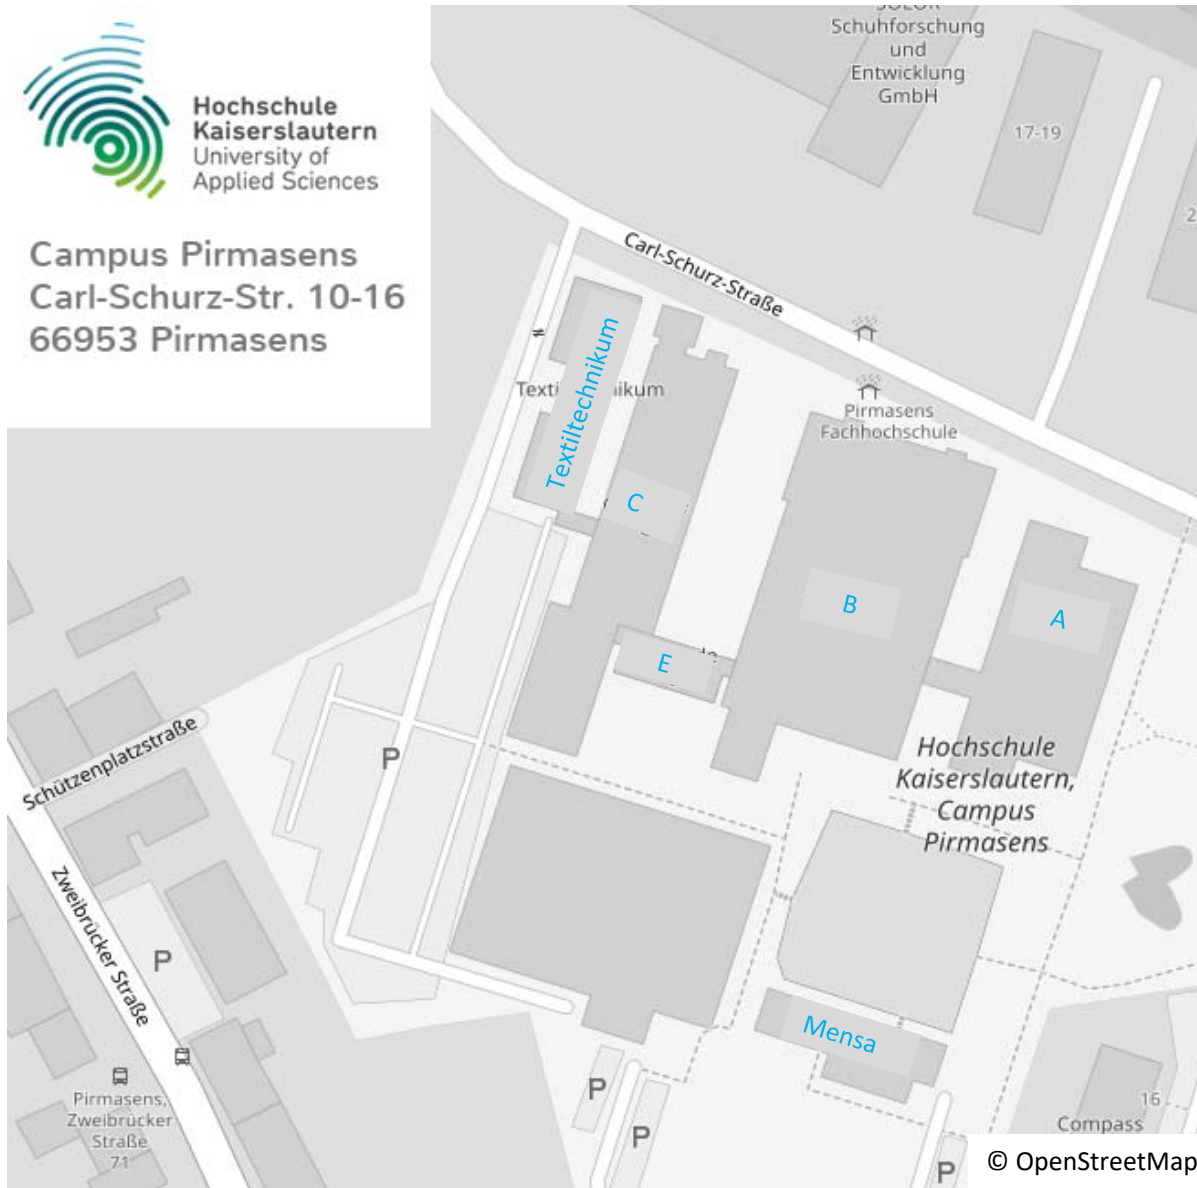

Campusplan  
Hochschule Kaiserslautern  
Campus Pirmasens

Campus Pirmasens  
Carl-Schurz-Str. 10-16  
66953 Pirmasens

© OpenStreetMap

	Gebäude
Bibliothek	A
Cafeteria	Mensa
Chinabeauftragte/r	A
Dezernat Haushalt & Personal	A
Fachbereich Dekanat	
Angewandte Logistik und Polymerwissenschaften	B
Fachschaftsrat Angewandte Logistik und Polymerwissenschaften	B
Gleichstellungsbeauftragte	A
Hausverwaltung	B
International Office	A
Mensa	Mensa
Rechenzentrum	B
Referat Internationales u. Sprachen	A