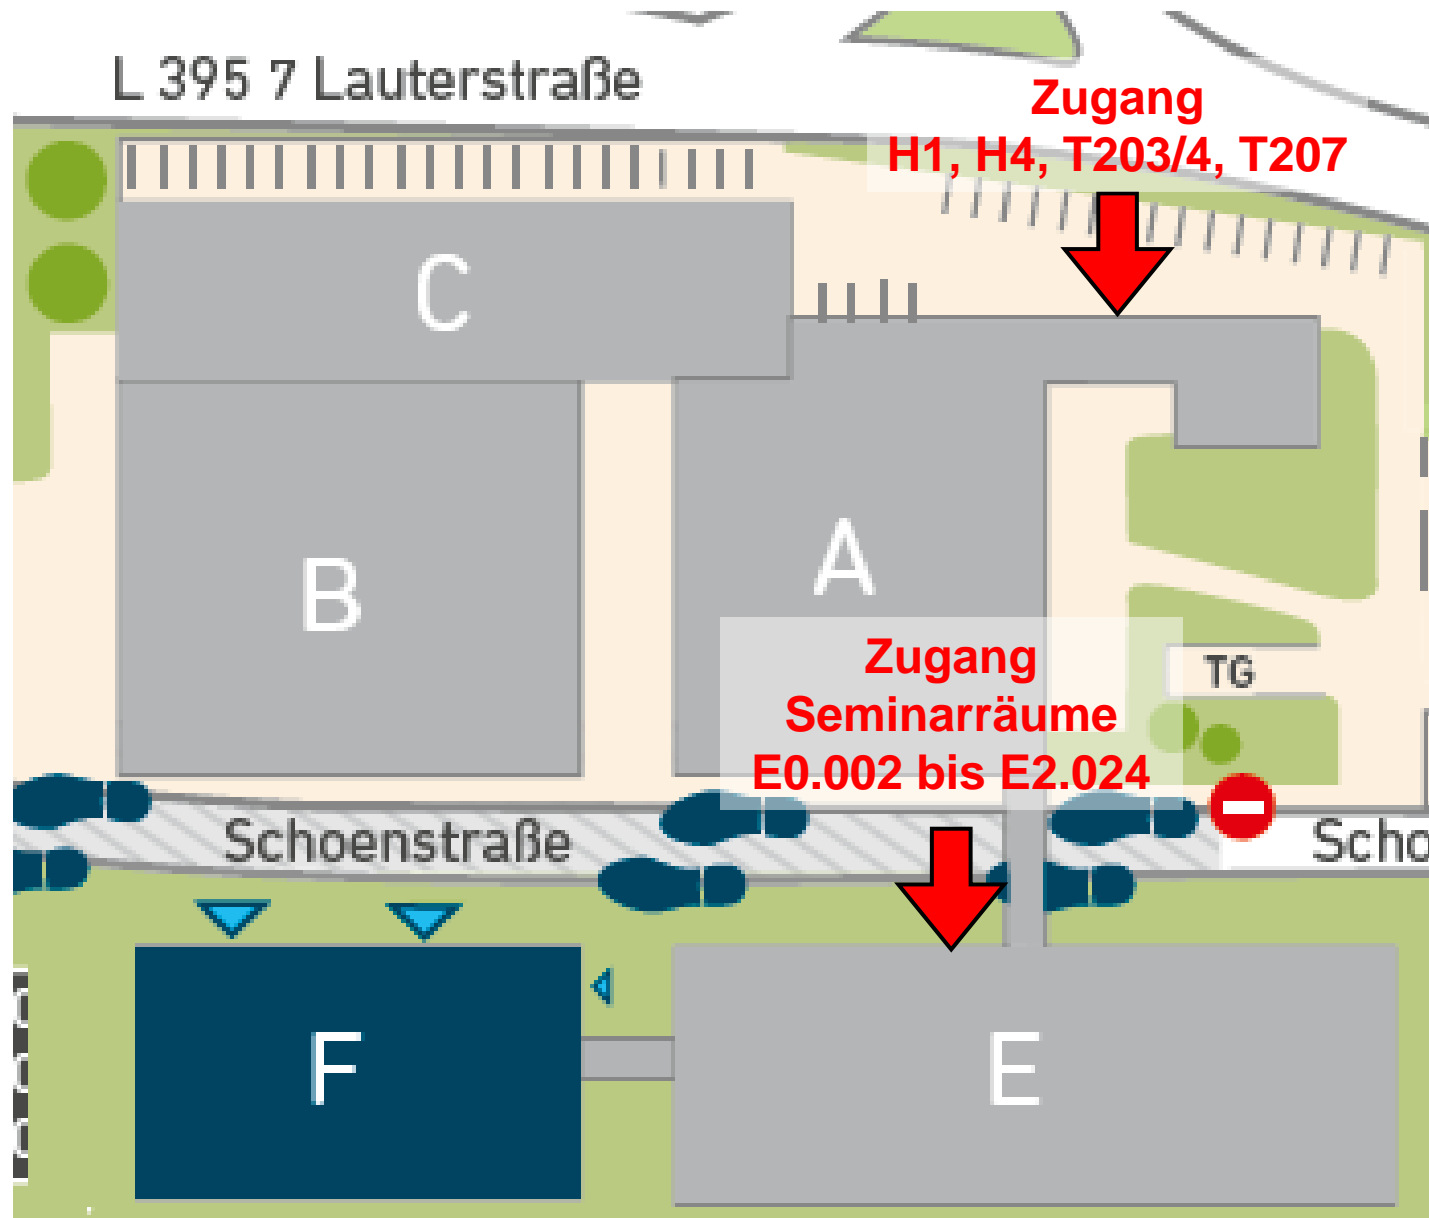

# Campus Schoenstraße

## Parkmöglichkeiten

Da der Campus Kammgarn ein Citycampus ist, sind leider nur wenige Parkplätze direkt in der Schoenstraße verfügbar. Unsere Empfehlungen:

Parkmöglichkeiten ohne beschränkten Zugang bietet der Campus Morlauterer Straße (Navi: Morlauterer Str. 31, 67657 Kaiserslautern); Die meisten Parkplätze liegen hinter dem Hauptgebäude A, Einfahrt Alex-Müller-Straße (siehe Zeichnung). Von hier aus sind es etwa 10 bis 15 Minuten Fußweg bergab zum Campus Kammgarn.

# Campus Morlauterer Straße