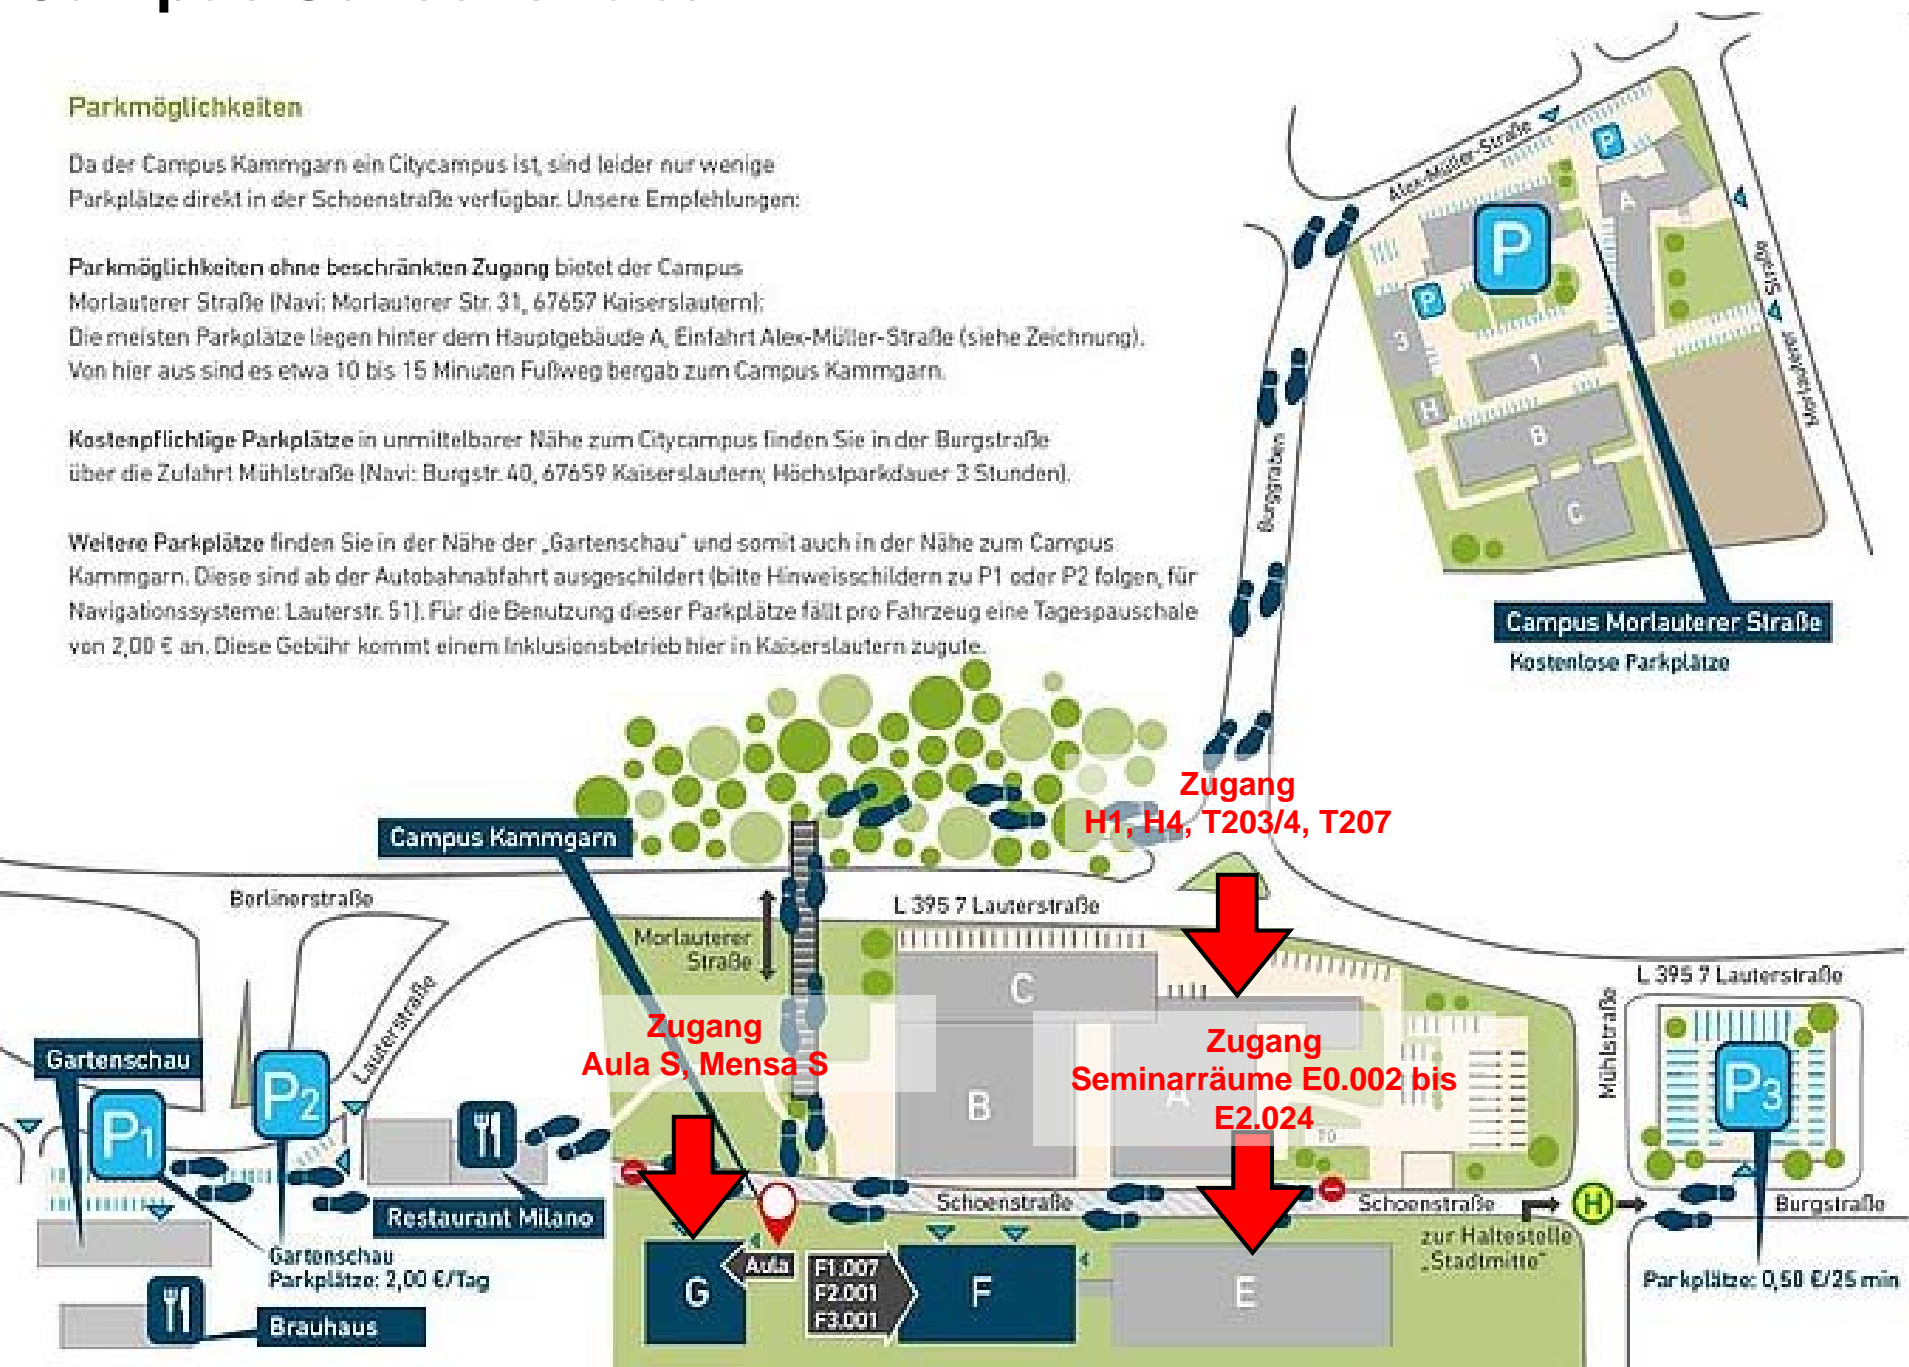

# Campus Schoenstraße

## Parkmöglichkeiten

Da der Campus Kammgarn ein Citycampus ist, sind leider nur wenige Parkplätze direkt in der Schoenstraße verfügbar. Unsere Empfehlungen:

Parkmöglichkeiten ohne beschränkten Zugang bietet der Campus Morlauterer Straße (Navi: Morlauterer Str. 31, 67657 Kaiserslautern); Die meisten Parkplätze liegen hinter dem Hauptgebäude A, Einfahrt Alex-Müller-Straße (siehe Zeichnung). Von hier aus sind es etwa 10 bis 15 Minuten Fußweg bergab zum Campus Kammgarn.

Kostenpflichtige Parkplätze in unmittelbarer Nähe zum Citycampus finden Sie in der Burgstraße über die Zufahrt Mühlstraße (Navi: Burgstr. 40, 67659 Kaiserslautern; Höchstparkdauer 3 Stunden).

Weitere Parkplätze finden Sie in der Nähe der „Gartenschau“ und somit auch in der Nähe zum Campus Kammgarn. Diese sind ab der Autobahnabfahrt ausgeschildert (bitte Hinweisschildern zu P1 oder P2 folgen, für Navigationssysteme: Lauterstr. 51). Für die Benutzung dieser Parkplätze fällt pro Fahrzeug eine Tagespauschale von 2,00 € an. Diese Gebühr kommt einem Inklusionsbetrieb hier in Kaiserslautern zugute.

# Campus Morlauterer Straße