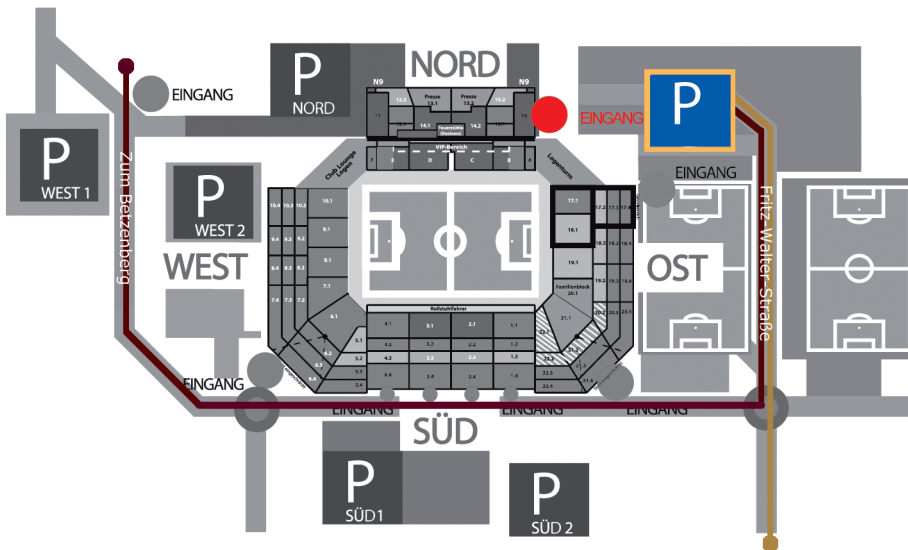

# Anfahrtsbeschreibung

Bitte parken Sie auf dem Parkplatz Ost (Werner-Liebrich-Tor)

**Anfahrt zum Parkplatz OST:**

- **Kommend vom Bahnhof Bremerstraße**

- Im „11-Freunde-Kreisel“ rechts Richtung Schulzentrum sofort danach links hoch; Straße: zum Betzenberg
- Geradeaus weiter, am Stadion vorbei, Stadion linkerhand Südtribüne
- Sie treffen auf eine Kreuzung, dort links abfahren
- Auf dem Parkplatz am Kartenverkauf parken

- **Kommend von der Kantstraße AGIP oder Novotel**

- An der AGIP Tankstelle rechts in die Fritz-Walter-Straße abbiegen
- Immer der Vorfahrtstraße folgen
- Auf dem Parkplatz am Kartenverkauf parken

● = EINGANG